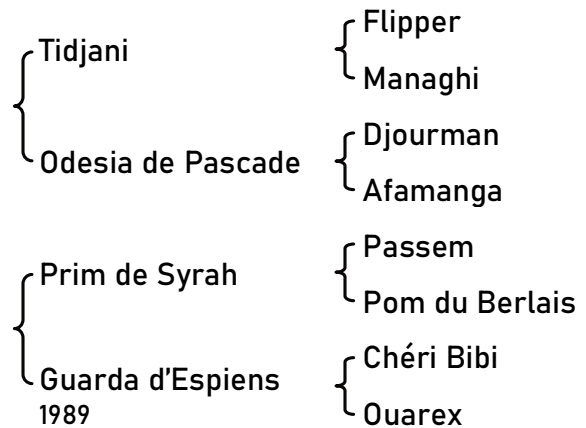

**JAFNA DE
BOZOULS (FR)
(AR)**

F., bai,
née le 11/04/2019

**MUGUET DE
PASCADE**
2001

**GUARFA DE
BOZOULS**
1999

MUGUET DE PASCADE (2001). Production :

Chanel du Jip Jap (2012), 1^{er} Cei* 160km Fontainebleau 15/10/2021**